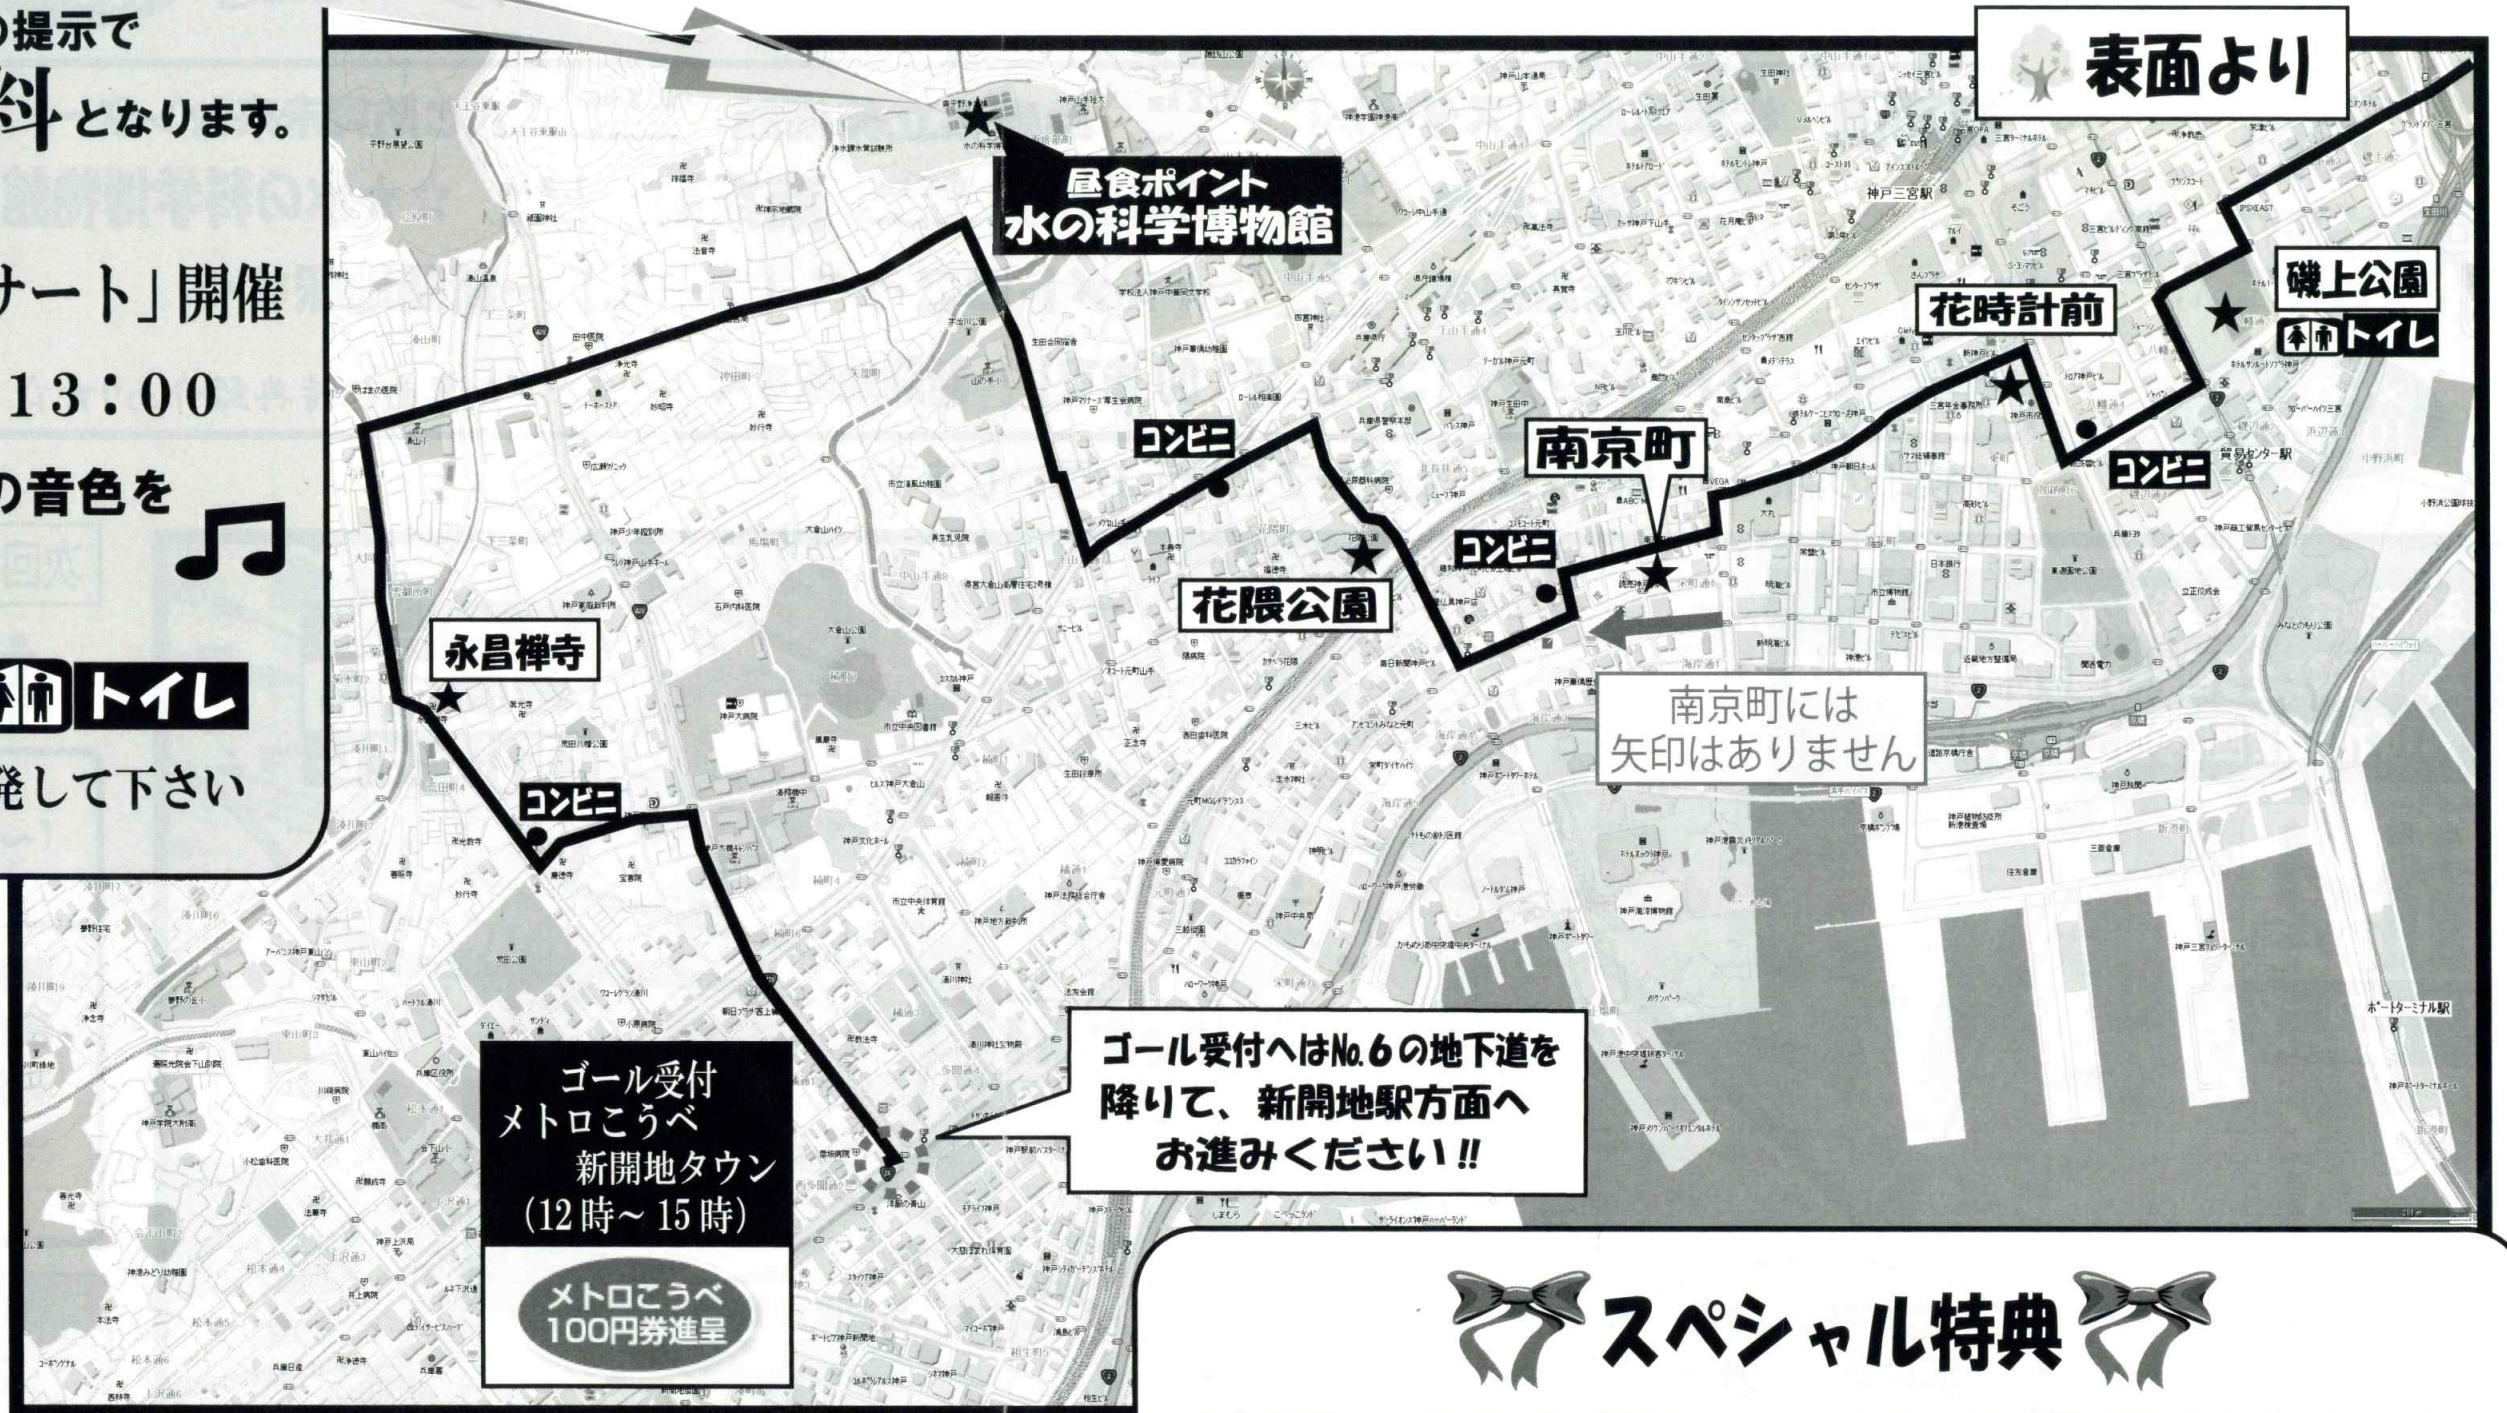

水の科学博物館!!

本日限定! 地図の提示で
博物館の入館料が**無料**となります。

さらに
「オカリナミニコンサート」開催

時間 12:30~13:00

澄みきったオカリナの音色を
お楽しみください。

昼食ポイント トイレ

※14:00までに出発して下さい

☆☆表面からの続きです☆☆

マナーウォーク
マナー向上を目指しましょう。

お願い ウォーキングをより楽しんでいただくためにマナー向上にご協力ください。

●横に広がったり道路をふさいで歩く
と他の歩行者や通行車両の迷惑になります。

●多くの人が参加しています。大きな
話し声は住民の方の迷惑になるので
気をつけましょう。

●交通ルール違反は大変危険です。
交通ルールや係員の指示を必ず
お守りください。

ウォーキングイベントは
地域のみなさまのご協力
で成り立っています。

ルールやマナーを
守って楽しみましょう。

スペシャル特典

抽選で10名様にステキな賞品があたる!
(ゴールでこの地図表面右上の番号を確認してください。)

さらにお子様プレゼントもご用意!

- ●健康状態のすぐれない方は参加をご遠慮ください。ご自分の体力、体調をチェックされた上でご参加ください。
- ●参加者の「事故」や「けが」、また参加者が他に与えた損害などについて、主催者は一切責任を負いません。万一事故などが生じた場合の費用は参加者負担となります。
- ●天候の急変等、主催者の判断によりコースを変更することがありますので、ご了承ください。
- ●係員の指示及び注意事項は必ず守ってください。

※天候の急変など、主催者の判断によりコースを変更することがありますので、ご了承ください。