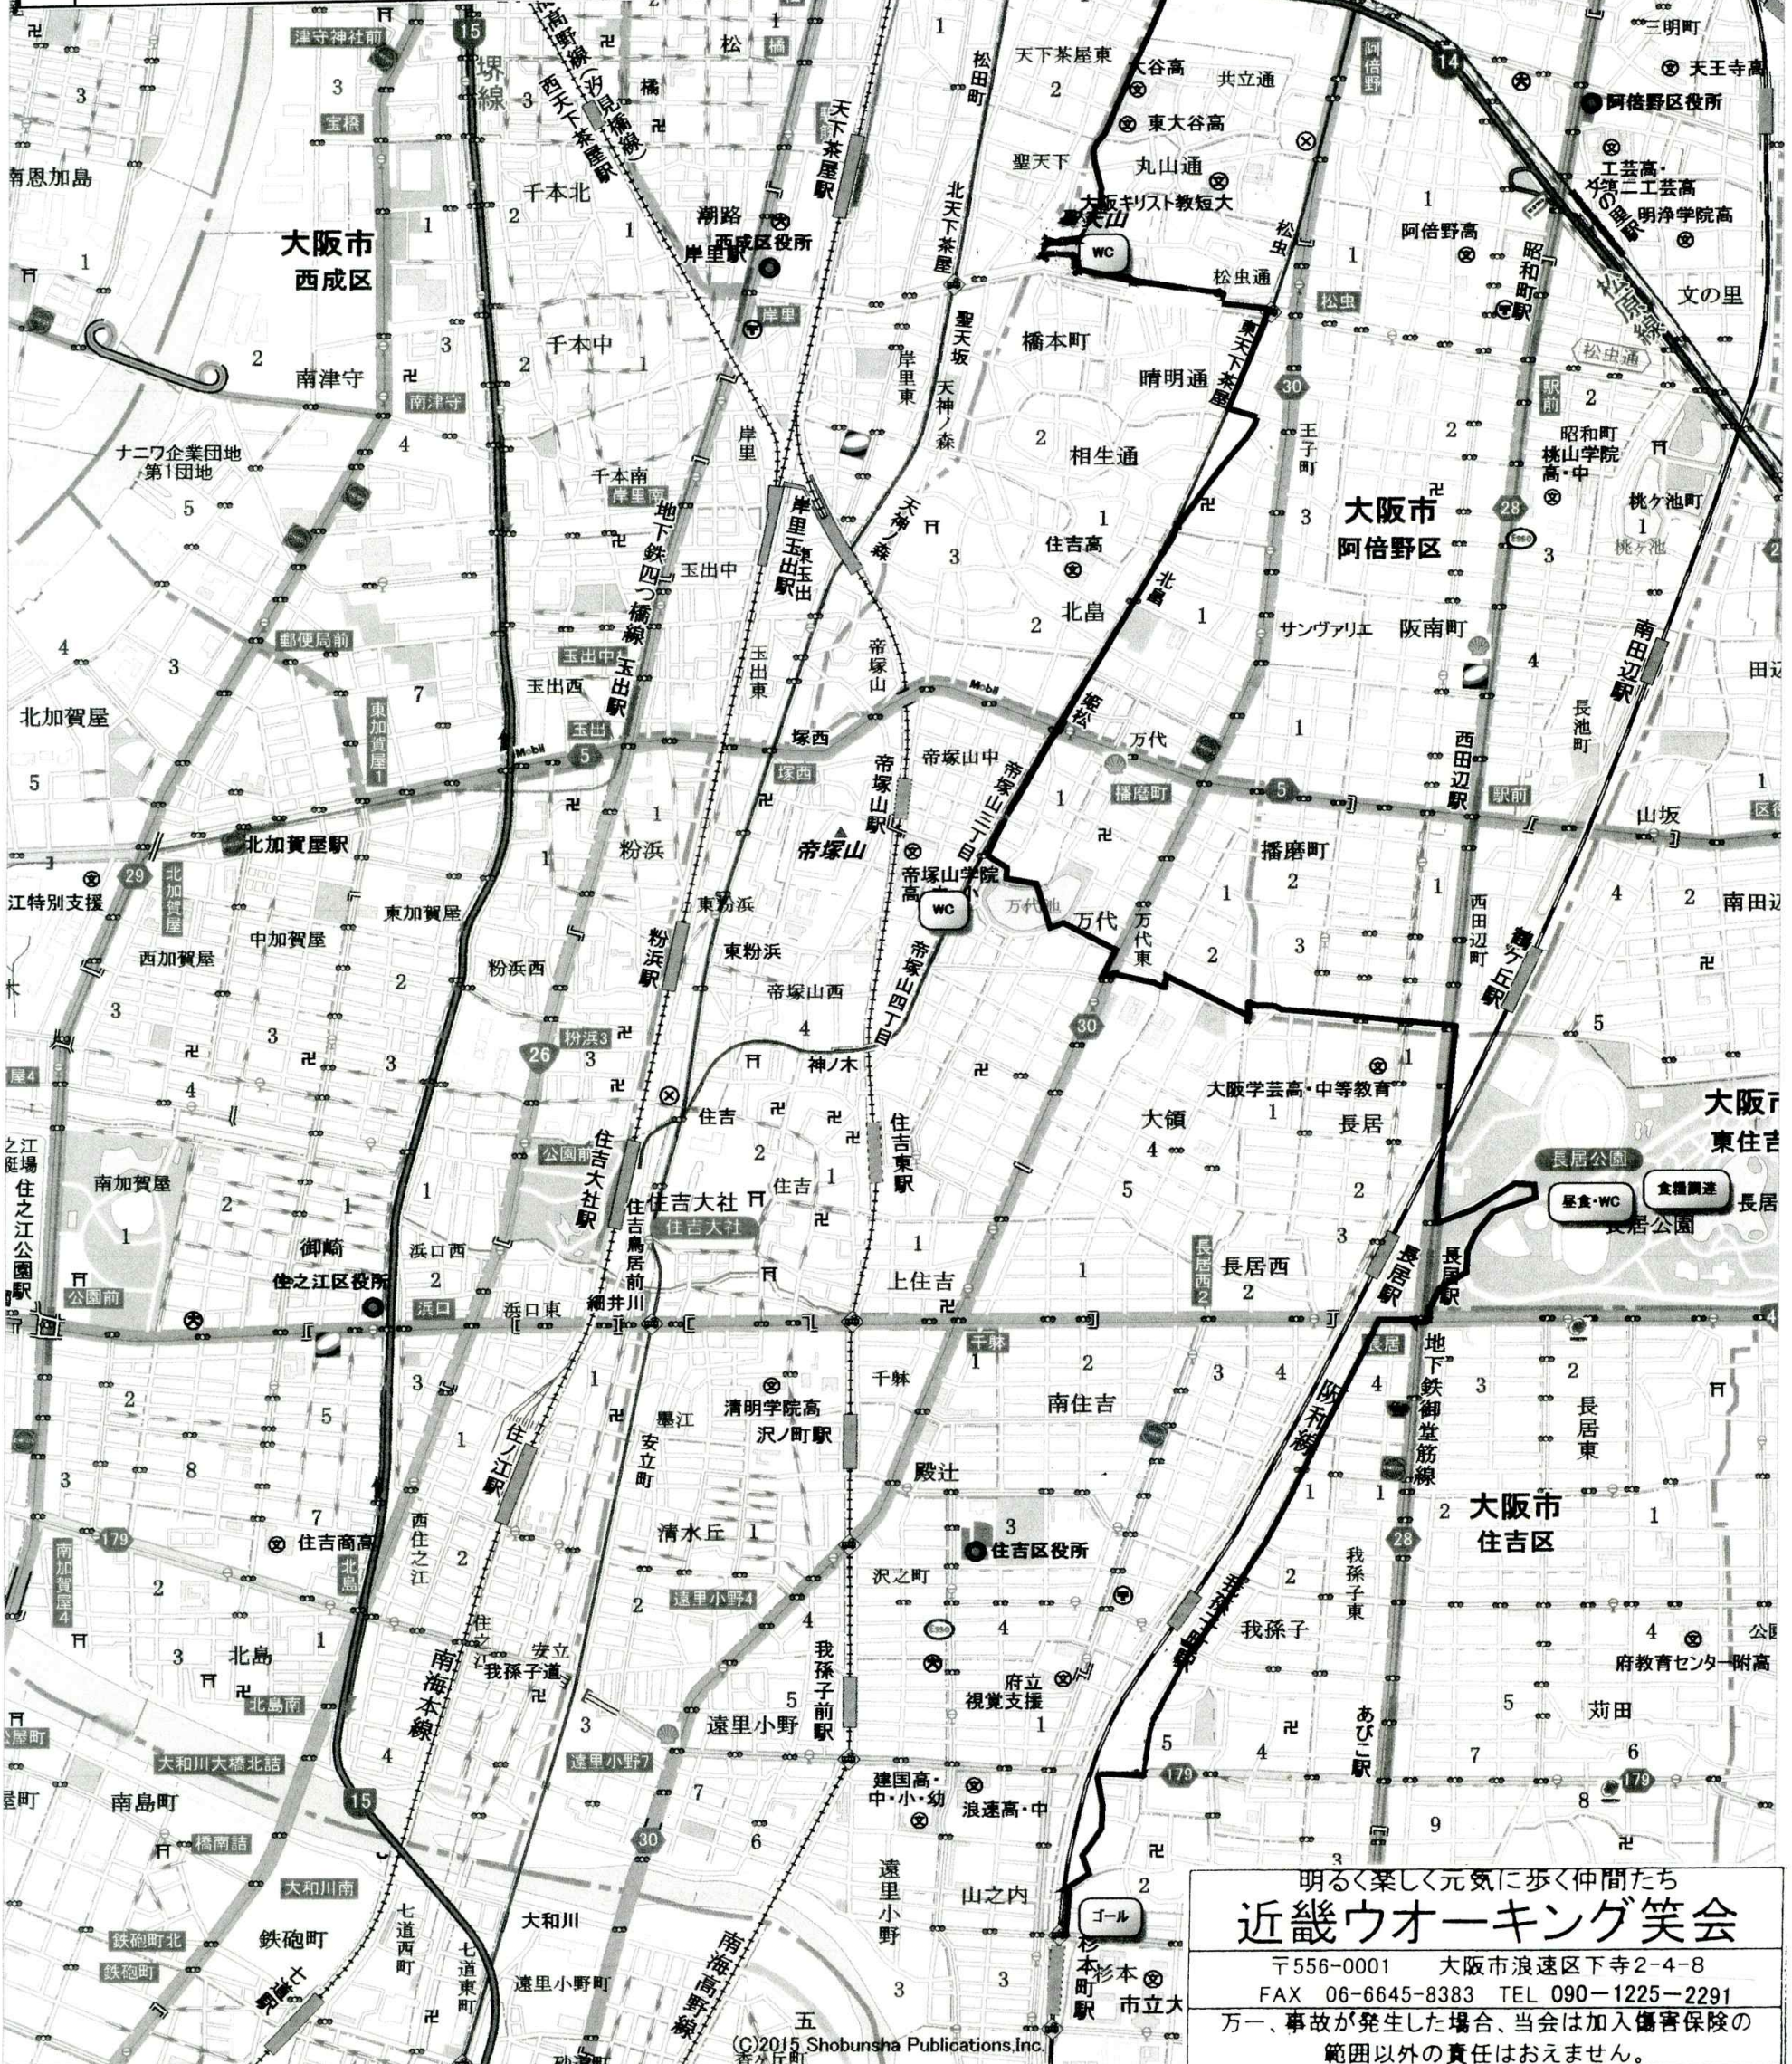

近くへ行きたい!

天王寺-杉本町

2019年7月23日(火) 12キロ 担当 畑中正彦
 JR天王寺駅-てんしば-あべのポンテ-聖天山公園(WC)-海照山正円寺
 万代池公園(WC)-長居公園(昼食・WC)-JR杉本町駅

7月	タイトル	距離 km	集合 解散	備考	
				男穴札	JR
25	木	10	集合 JR天王寺駅 16番 解散 7:19加茂行乗車		
30	火	10	集合 JR鶴ヶ丘駅 駅前広場 解散 9:30 JR長居駅 13:00		

明るく楽しく元気に歩く仲間たち
近畿ウォーキング笑会

〒556-0001 大阪市浪速区下寺2-4-8
 FAX 06-6645-8383 TEL 090-1225-2291
 万一、事故が発生した場合、当会は加入傷害保険の
 範囲以外の責任はおえません。