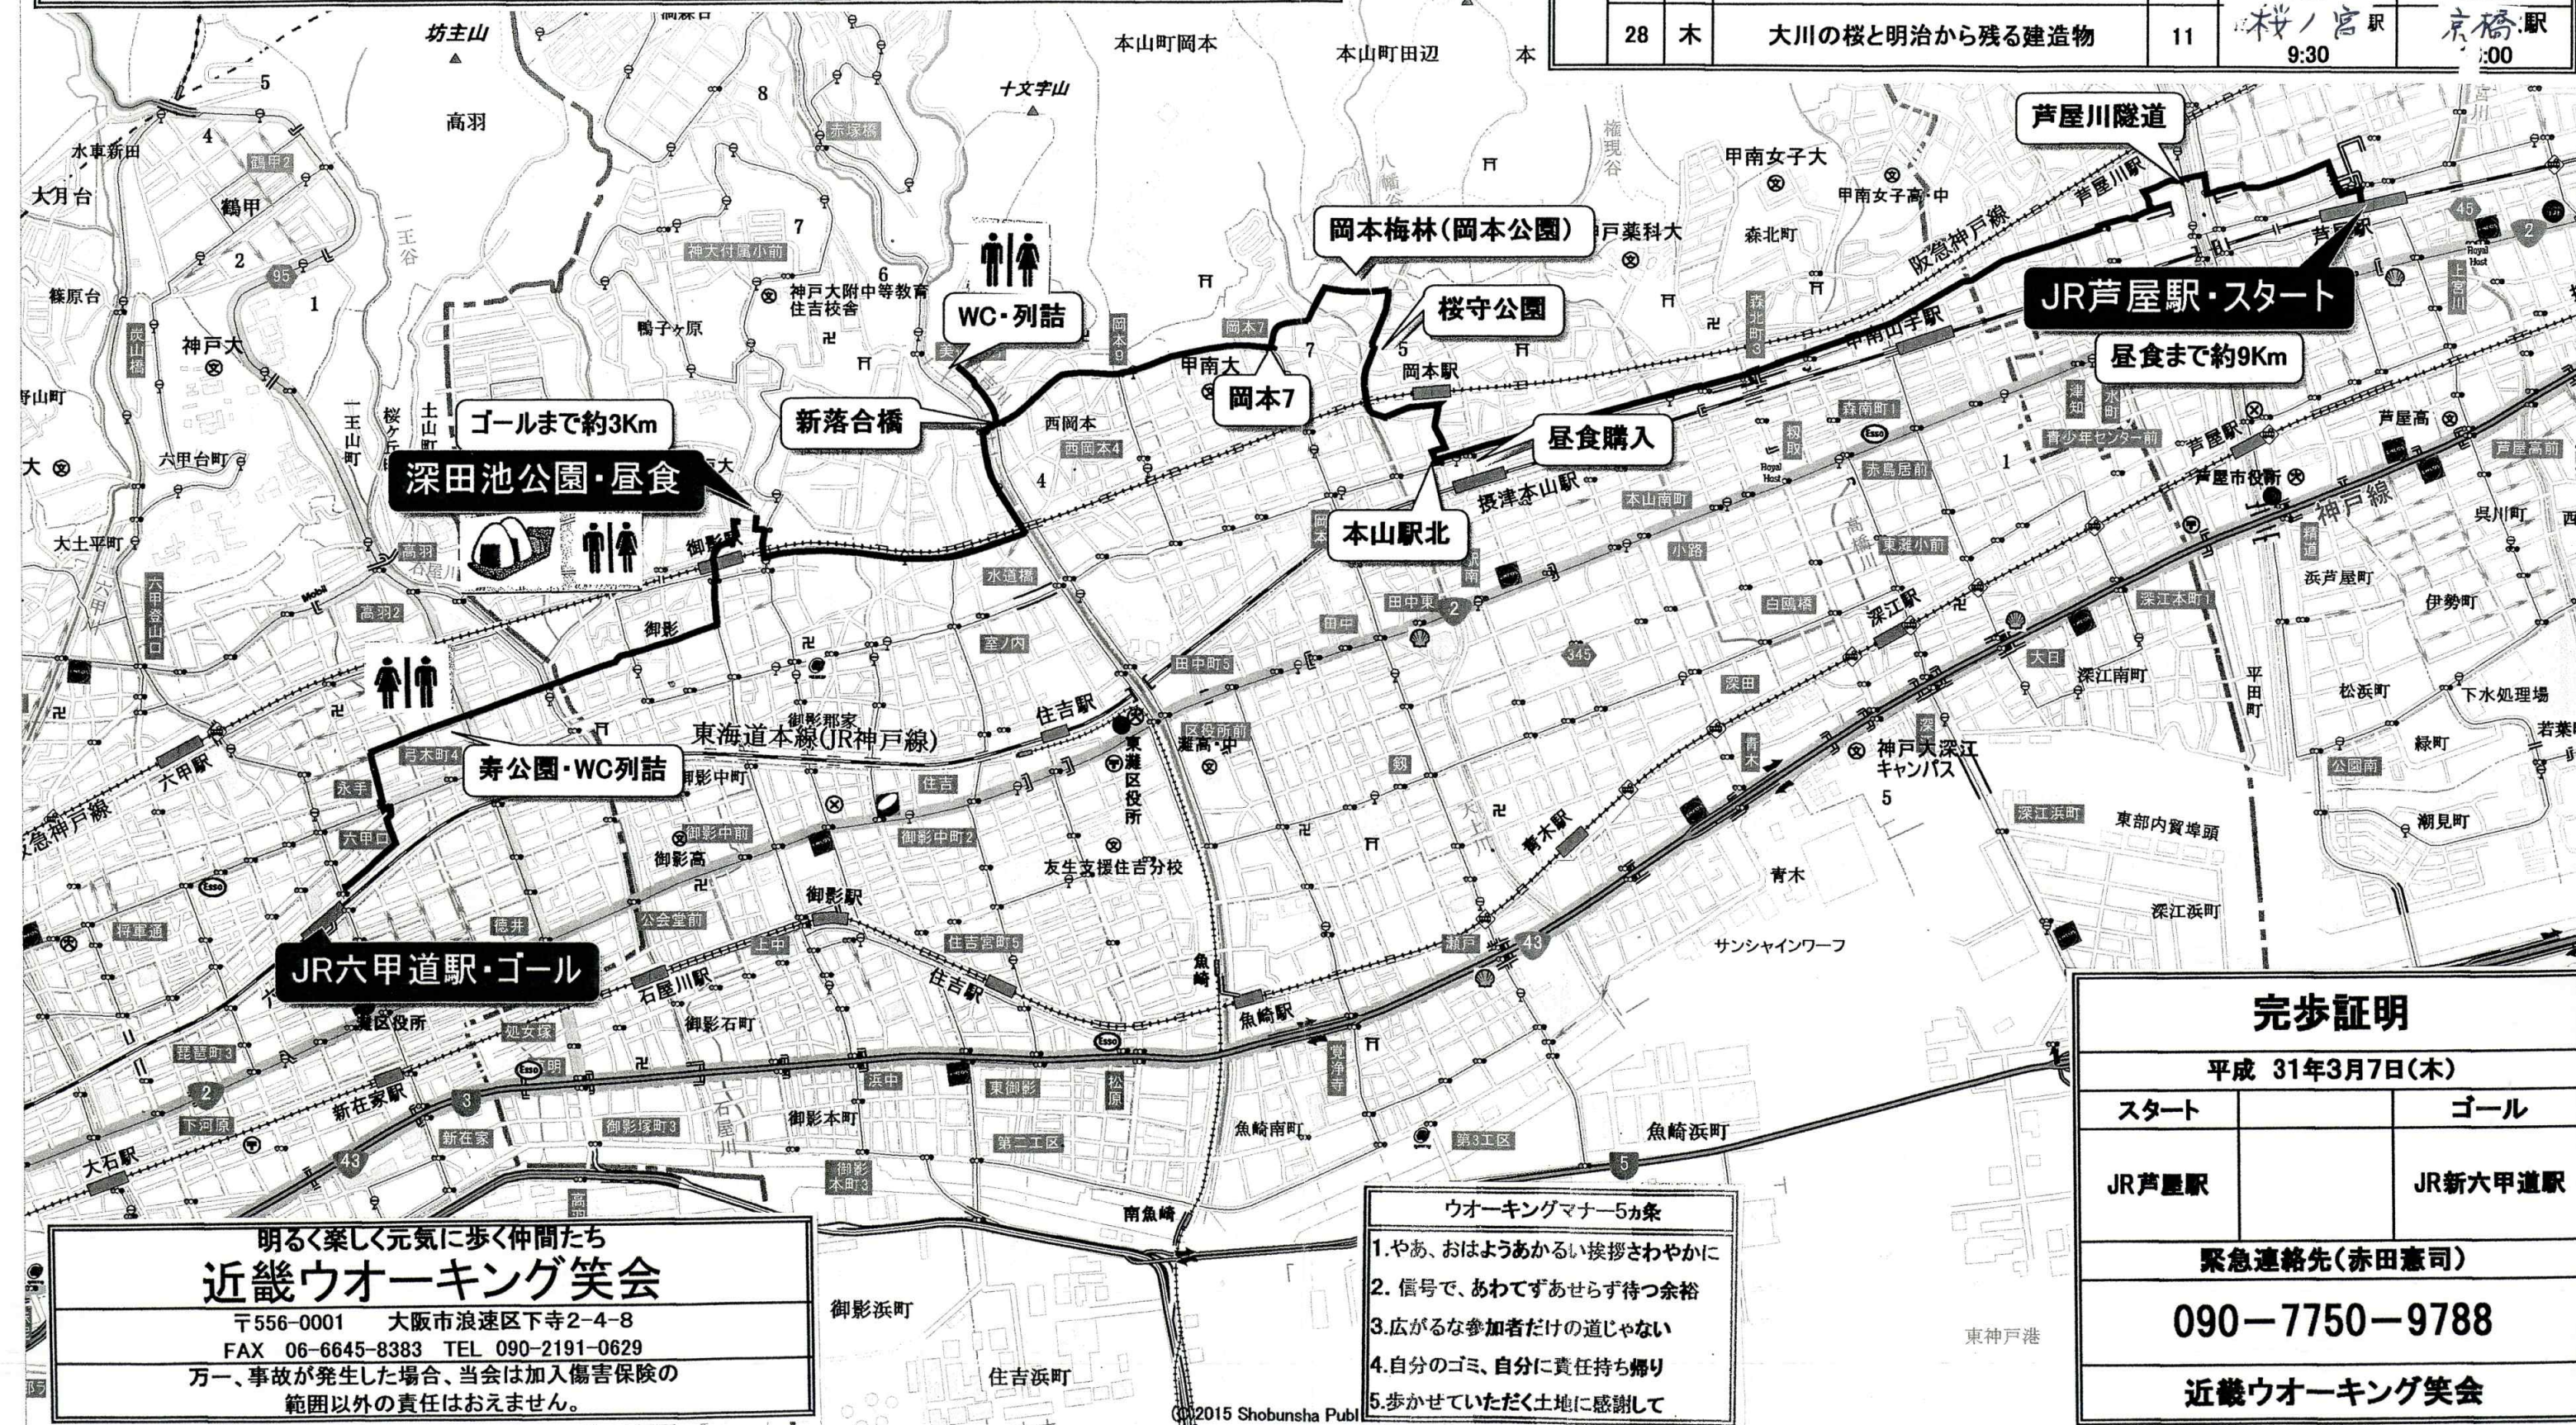

梅は岡本、さくらは吉野

岡本の梅林を訪ねて

平成31年3月7日(木)9時30分スタート 約13km

担当 赤田 憲司

JR芦屋駅集合(スタート)～桜守公園～岡本梅林公園～深田池公園(昼食・WC)～寿公園(WC)～JR六甲道駅(ゴール(解散))
解散予定14:00頃

近畿会次回例会のご案内

月	日	曜	タイトル	距離	集合場所・時間	解散場所
3	16	土	アーモンドの花見ウオーク	13	JR住吉駅 9:30	JR芦屋駅 14:00
	17	日	あなたの大阪50kmウオーク(1)	30	JR大阪城公園駅 7:50	JR森ノ宮駅 14:40・16:00
	21	木祝	お嫌いですか?D難度 ポンポン山攻略 敵は本山寺にあり!	25	JR高槻駅 9:00	JR島本町駅 15:00
	28	木	大川の桜と明治から残る建造物	11	森ノ宮駅 9:30	京橋駅 15:00

明るく楽しく元気に歩く仲間たち
近畿ウオーキング笑会
〒556-0001 大阪市浪速区下寺2-4-8
FAX 06-6645-8383 TEL 090-2191-0629
万一、事故が発生した場合、当会は加入傷害保険の
範囲以外の責任はおえません。

- ウオーキングマナー5か条
1. やあ、おはようあかるい挨拶さわやかに
 2. 信号で、あわてずあせらず待つ余裕
 3. 広がるな参加者だけの道じゃない
 4. 自分のゴミ、自分に責任持ち帰り
 5. 歩かせていただく土地に感謝して

完歩証明	
平成 31年3月7日(木)	
スタート	ゴール
JR芦屋駅	JR新六甲道駅
緊急連絡先(赤田憲司)	
090-7750-9788	
近畿ウオーキング笑会	