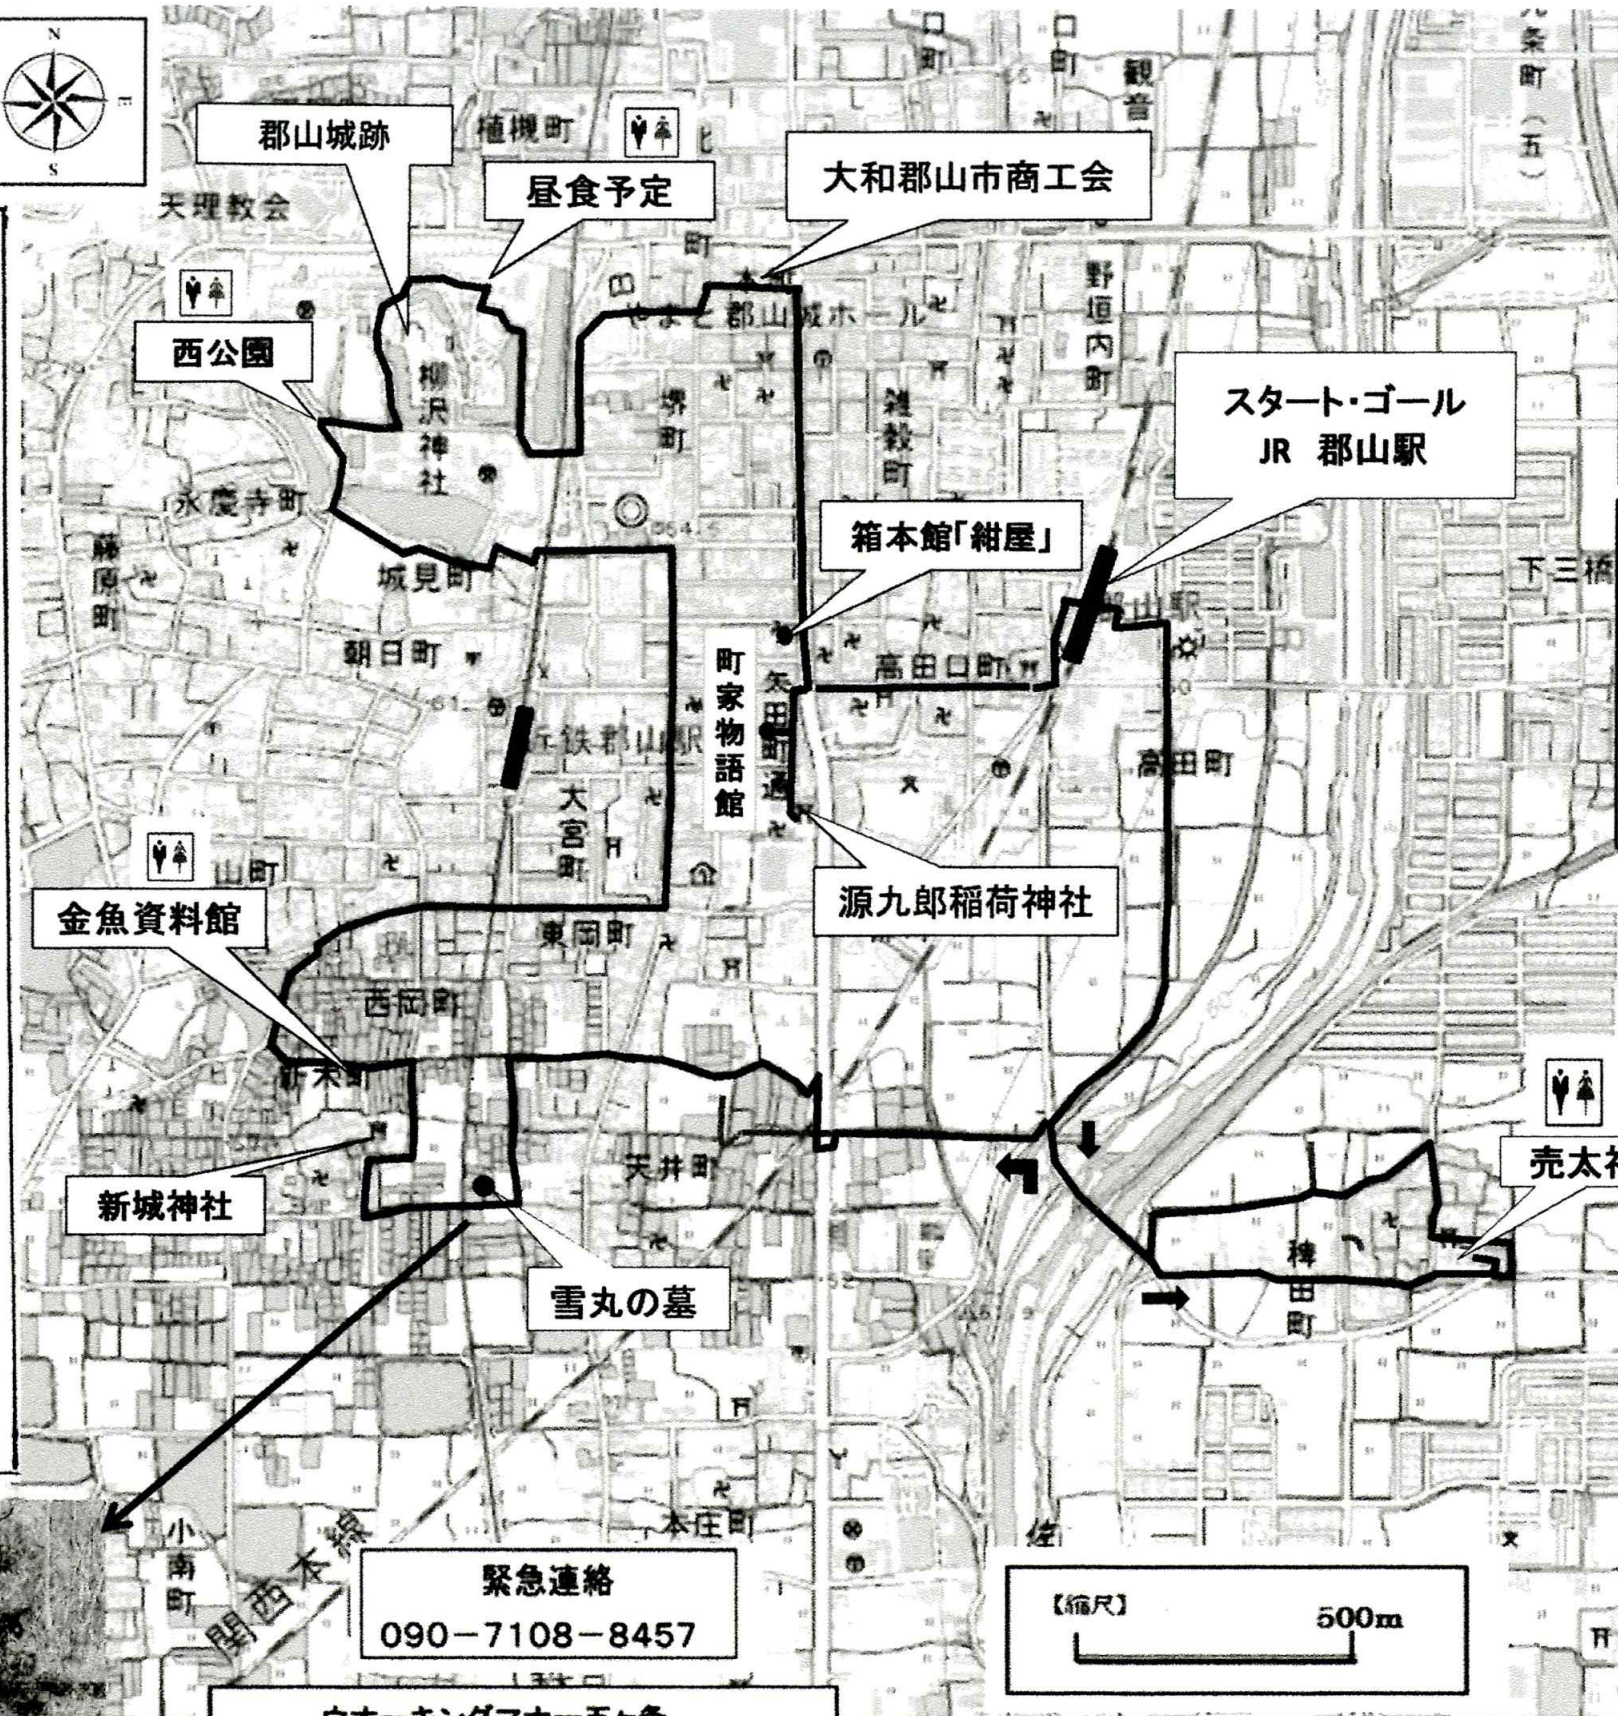

大和名所記  
—和州旧跡幽孝—

犬塚  
いぬづかは聖徳太子の白雪丸とめされしいぬをうづみし所なり。郡山にあり。伝太子 そのほとりに廣つ  
かといふあり。由来をしらす。

大塚  
いぬづかは聖徳太子の白雪丸とめされしいぬをうづみし所なり。郡山にあり。伝太子 そのほとりに廣つ  
かといふあり。由来をしらす。

<四季巡り・春>  
”大和な雑まつり”めぐり  
平成31年2月27日(水) 10Km  
JR・郡山駅 9時30分  
売太神社—雪丸の墓—金魚資料館—  
市内雑めぐり—郡山西公園—郡山城址—  
市内雑めぐり—源九郎稻荷神社—JR郡山駅  
<39ウオーク> 大和郡山市

次回例会 斑鳩町 三室山から三郷町 三室山へ  
平成31年3月6日(水) JR王寺駅 9時30分  
三室山(82m:斑鳩町)—三郷中央公園—  
龍田大社—三室山(137m:三郷町)—  
亀の瀬—JR河内堅上駅  
<39ウオーク> 斑鳩町・王寺町・三郷町

ウォーキング中のスナップ写真は、当協会に帰属し、協会の事業活動以外には使用しません。

参加チェック

--

緊急連絡  
090-7108-8457

# 大和雛

平成31年2月23日(土)  
～3月3日(日)  
大和郡山市内城下町一帯にて開催

町家物語館

園児たちの  
手作りお雛さま博覧会  
成りきり体験  
奈良県立大学生による企画  
など

箱本館

【オープニングイベント】  
2月23日(土)13時30分～  
大和郡山市役所駐車場にて  
やまと獅子太鼓演奏 ほか

ま

っ

# 第八回大和な雛まつり てくてくMAP

平成31年2月23日(土)

～3月3日(日)

午前10時～午後4時まで

● 展示場所により公開日が異なります。訪問の際には裏面で休業日などをご確認ください。

● 展示されている雛はどれも大切に受け継がれてきた人形です。お手をお触れになりませんよう、お願いします。

● 町家の中には住居としてお住まいされているところもあり、公開日でも休憩をとられている時間帯もあります。訪問の際はご配慮ください。