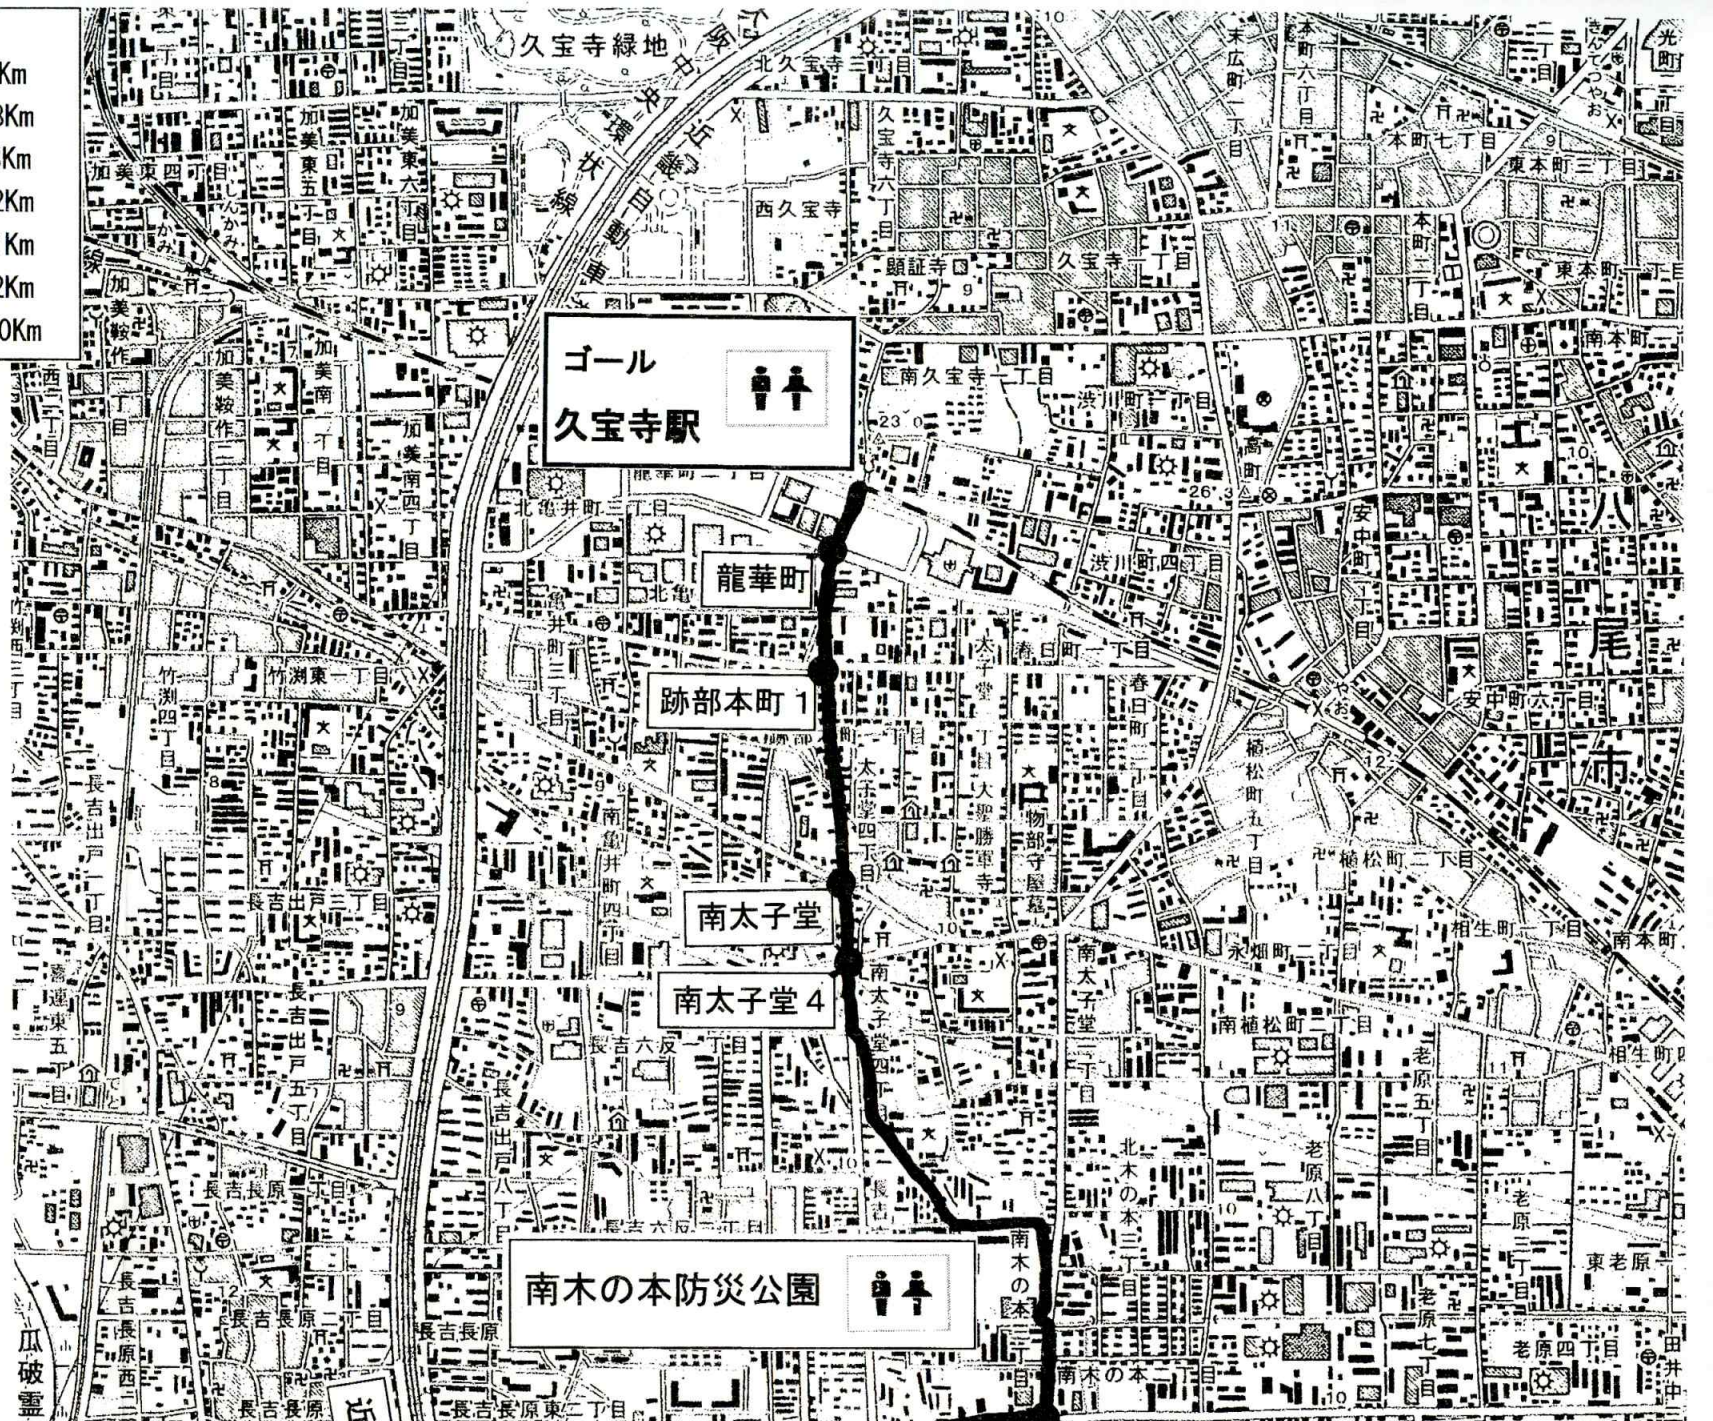

# 河内長野歩こう会例会コース図

大阪市のへり（縁）歩く（2019.1.27）13Km  
 JR杉本町駅～浅香中央公園～矢田教育の森公園～川辺大和川公園～南木の本防災公園～JR久宝寺駅  
 緊急連絡先 ☎ 080-8326-1962

区間距離（概要）

JR 杉本町駅～浅香中央公園	0.9Km
～矢田教育の森公園	2.8Km
～川辺大和川公園	3.8Km
～近畿道高架下	1.2Km
～南木の本防災公園	2.1Km
～南太子堂交差点	1.2Km
～JR 久宝寺駅	1.0Km

参加費を受け取りました。  
 河内長野歩こう会会員 - 無料  
 他協会会員 - 300円  
 一般 - 500円  
 河内長野歩こう会  
 ※領収印なきものは無効です

例会参加中のケガや病気の発生に関しては、応急処置のほか、東海匂い一切の責任は負いません