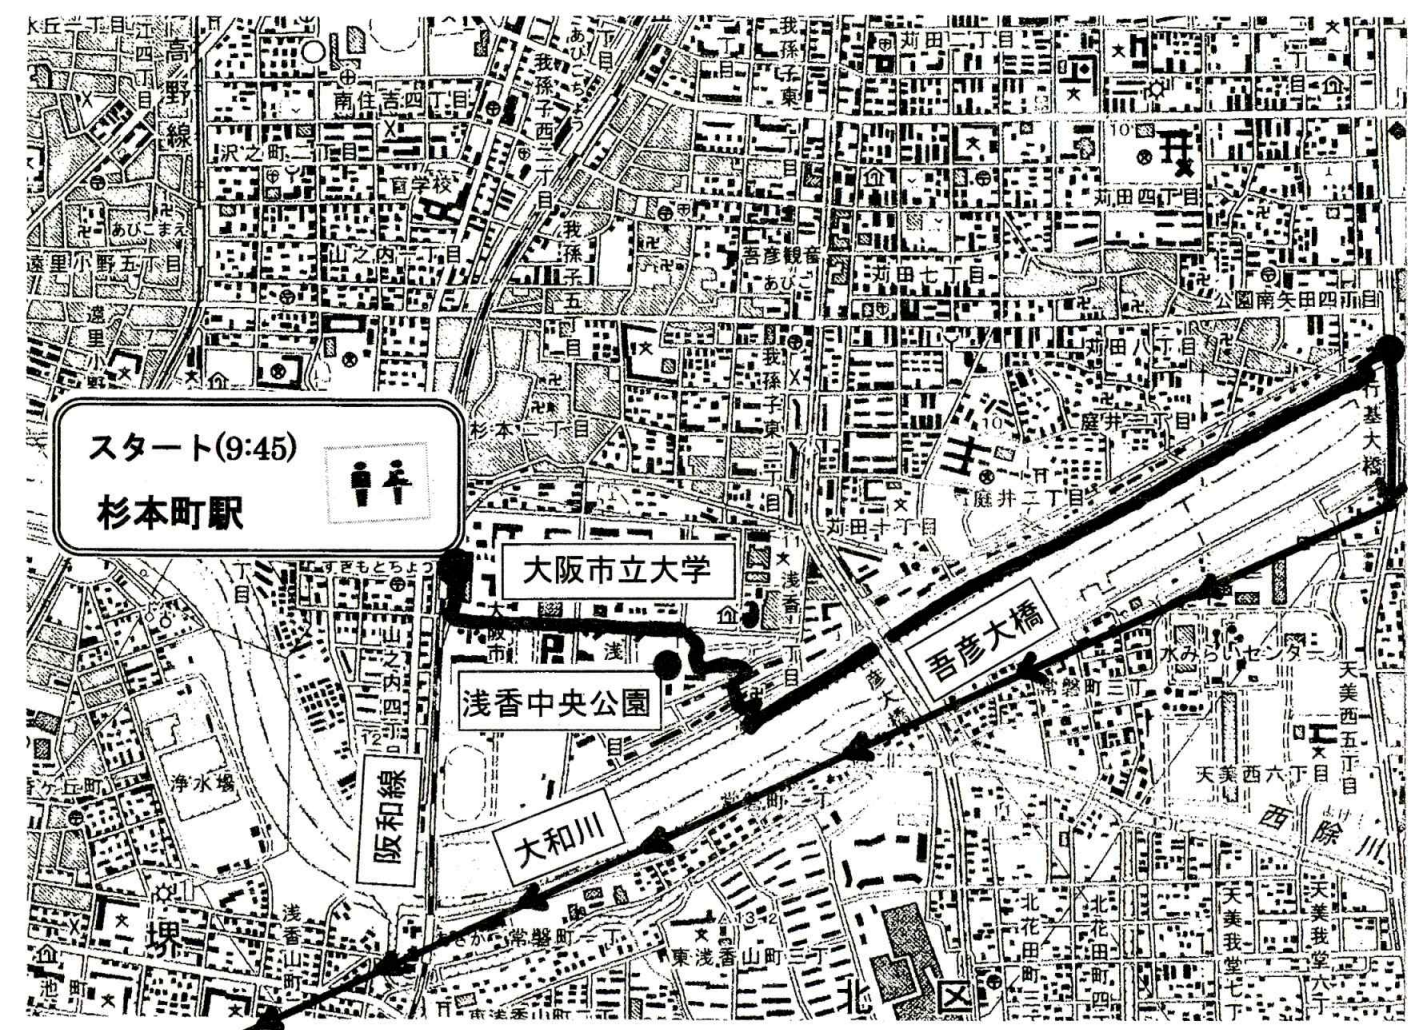

# 河内長野歩こう会例会コース図

大阪市のへり（縁）歩く（2019.1.27）13Km  
 JR杉本町駅～浅香中央公園～矢田教育の森公園～川辺大和川公園～南木の本防災公園～JR久宝寺駅  
 緊急連絡先 ☎ 080-8326-1962

区間距離（概要）

JR 杉本町駅～浅香中央公園	0.9Km
～矢田教育の森公園	2.8Km
～川辺大和川公園	3.8Km
～近畿道高架下	1.2Km
～南木の本防災公園	2.1Km
～南太子堂交差点	1.2Km
～JR 久宝寺駅	1.0Km