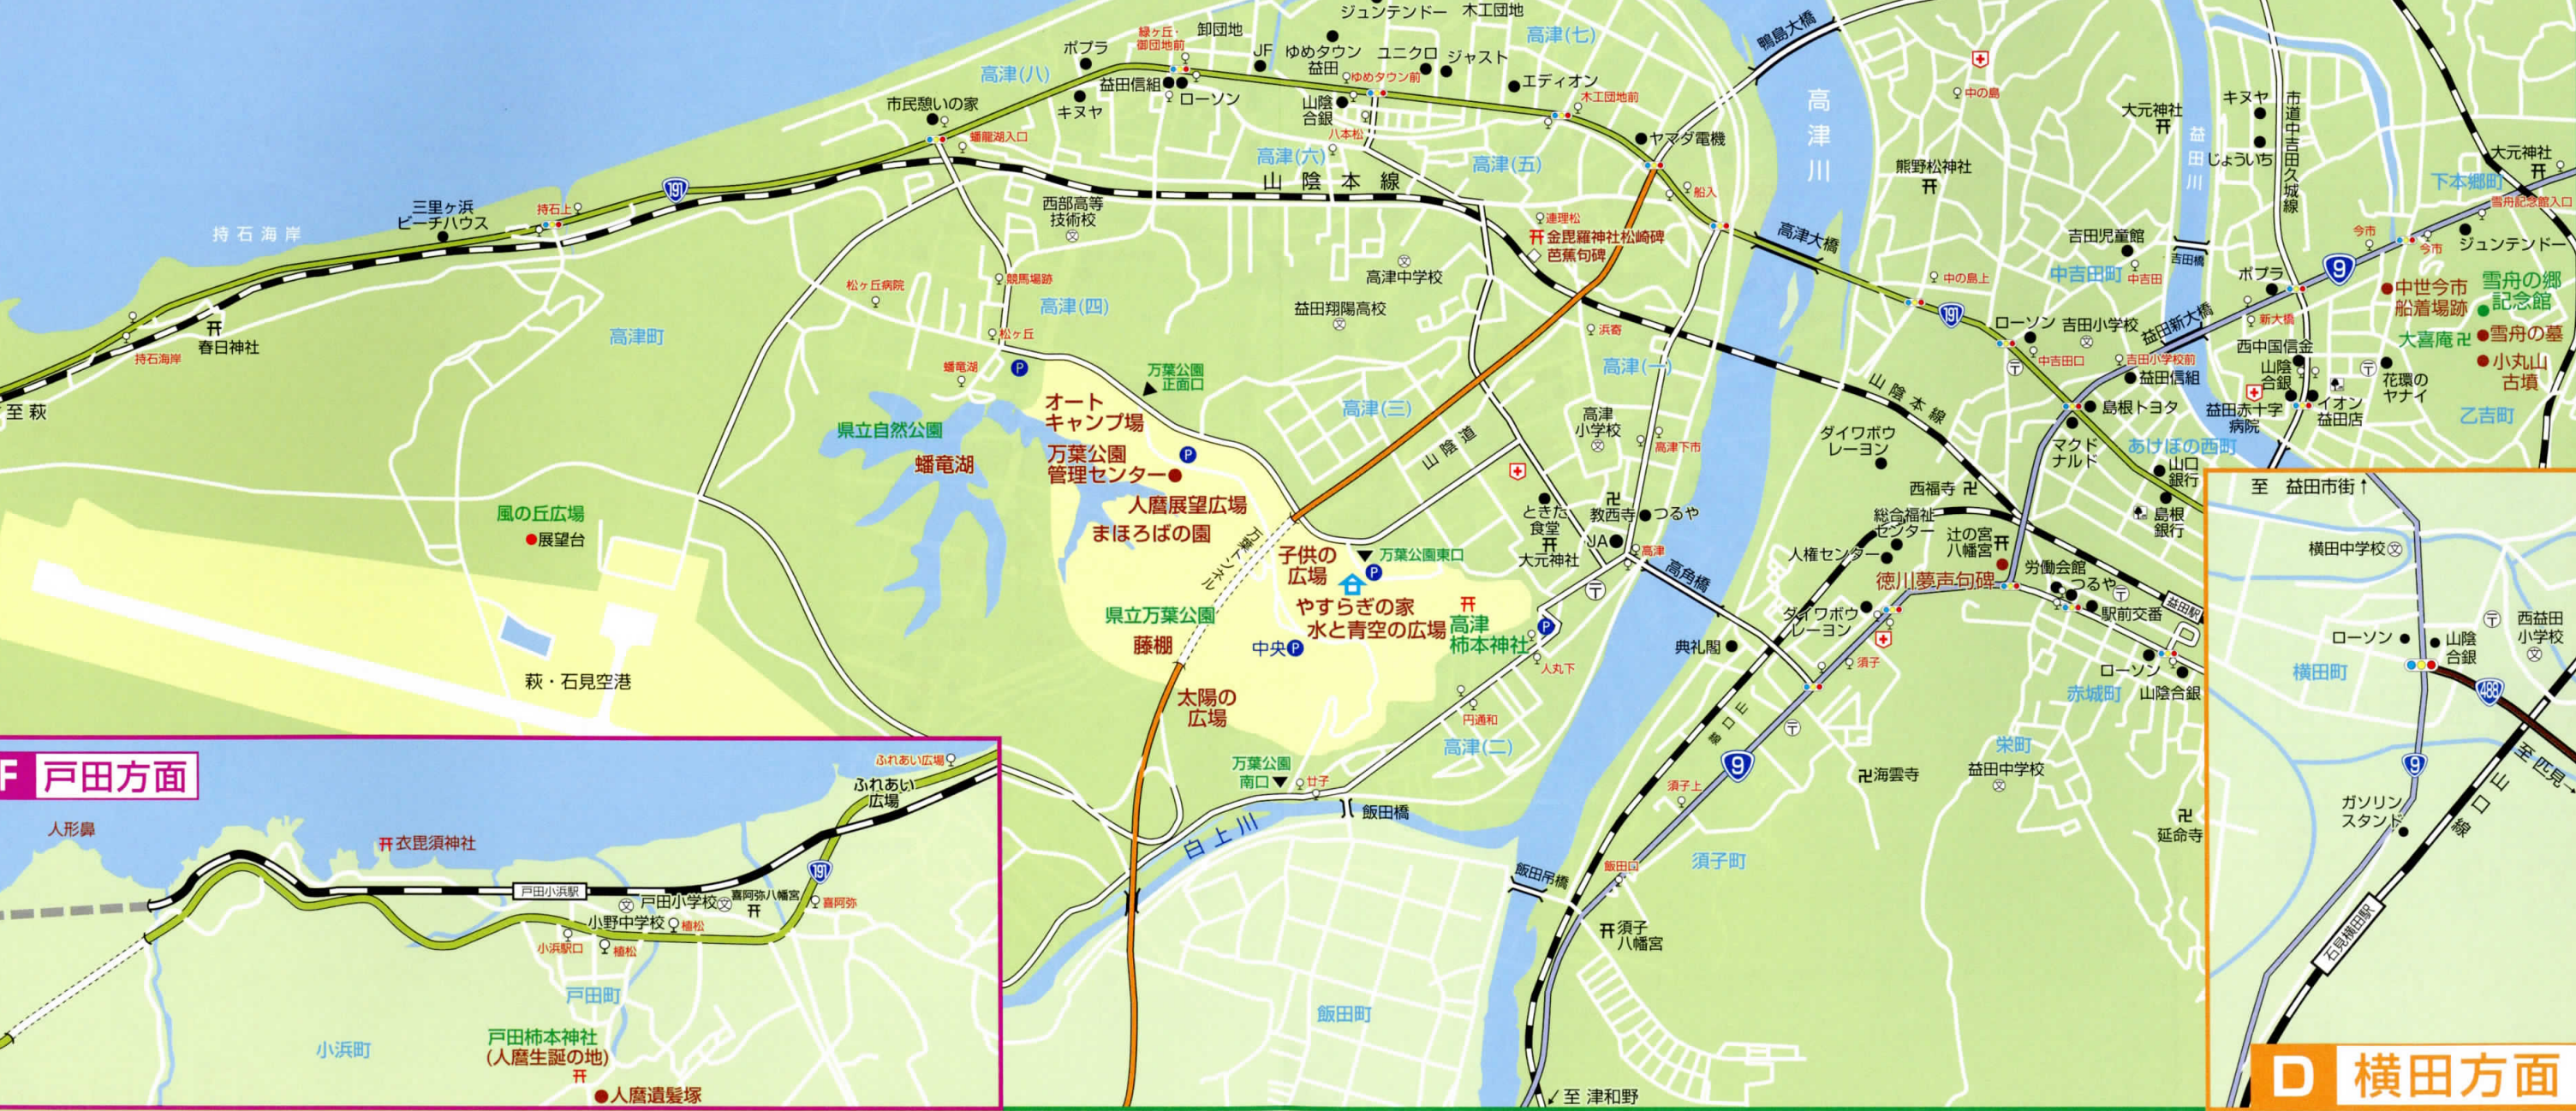

益田駅からの所要時間	バス	タクシー
医光寺	12分(医光寺前下車)	8分
萬福寺	9分(折戸下車)	8分
高津柿本神社	7分(高津下車)	7分
蟠竜湖	18分(終点下車)	10分
持石海岸	20分(持石海岸下車)	15分
土田海岸	30分(土田下車)	20分
萩・石見空港	13分(萩・石見空港下車)	10分

【バス】
 ・石見交通 0856-24-0080
 【タクシー】
 ・第一交通タクシー 0856-22-1400
 ・日交タクシー 0856-22-1370
 ・益田タクシー 0856-22-8181
 【レンタサイクル】
 ・益田市観光協会 0856-22-7120

B 高津方面

F 戸田方面

D 横田方面