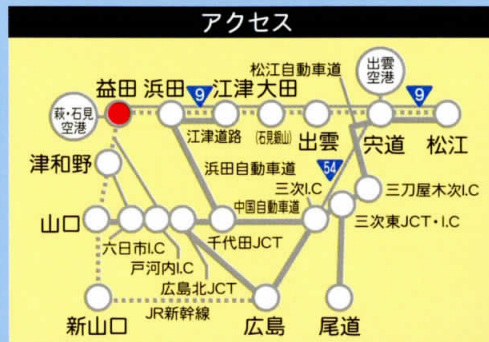

益田駅からの所要時間	バス	タクシー
医光寺	12分(医光寺前下車)	8分
萬福寺	9分(折戸下車)	8分
高津柿本神社	7分(高津下車)	7分
蟠竜湖	18分(終点下車)	10分
持石海岸	20分(持石海岸下車)	15分
土田海岸	30分(土田下車)	20分
萩・石見空港	13分(萩・石見空港下車)	10分

【バス】
 ・石見交通 0856-24-0080
 【タクシー】
 ・第一交通タクシー 0856-22-1400
 ・日交タクシー 0856-22-1370
 ・益田タクシー 0856-22-8181
 【レンタサイクル】
 ・益田市観光協会 0856-22-7120

B 高津方面

F 戸田方面

D 横田方面